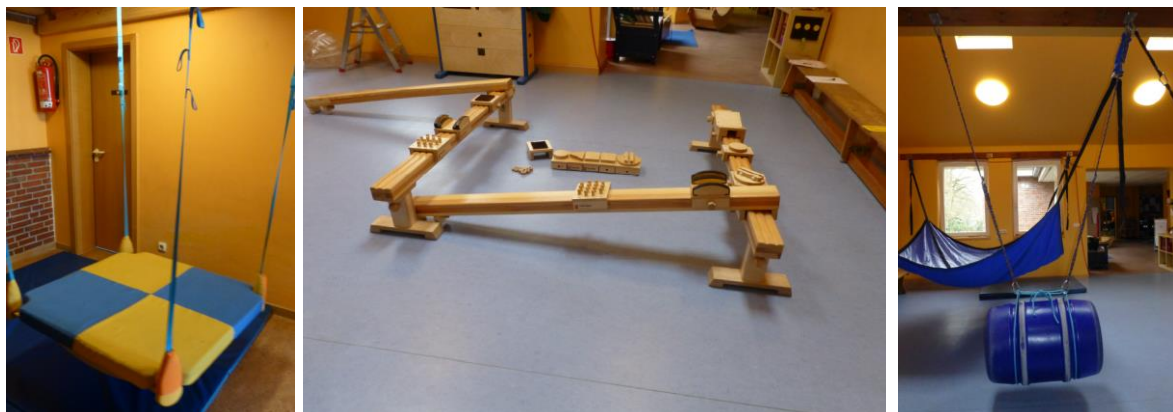

Kontakt	Ina Köplin
Telefon	04122-99049
E-Mail	info@kiga-moorrege.de
Ort	Moorrege
Träger	Kitawerk Pinneberg

Anerkannter Bewegungskindergarten mit...

Bewegungsangebot	Bewegungslandschaften, Turntag, Ausflüge, psychomotorische Angebote, Therapieschaukel, Fühlpfad
Bewegungsflächen	Außengelände, Matschstation, Kletterberg, 2 Ebenen im Flur mit Bällebad, Schulturnhalle
Bewegungsmaterialien	Matschanlage, Klettermöglichkeiten, Therapieschaukel, Rollbretter, Kunststofftonne, Gleichgewichtsdrehscheibe, Hängematte, Trampolin, Seile, Weichböden, Bewegungskissen
Projekte, Kooperation	Kita-Andachten, Moorreger SV, TSV Uetersen, Gemeinschaftsschule „Am Himmelsberg“
Qualifikation	Sozial- und Heilpädagogische Schulungen (Fachschule für Bewegungstherapie, Landesvereinigung für Gesundheitsförderung e.V.)
Elternarbeit, Öffentlichkeitsarbeit	Infowand in der Kita, Internet, öffentliche Veranstaltungen, Gemeindebrief der Ev. Kirchengemeinde Moorrege-Heist, Lokale Zeitung (Uetersen Nachrichten, Pinneberger Tageblatt)